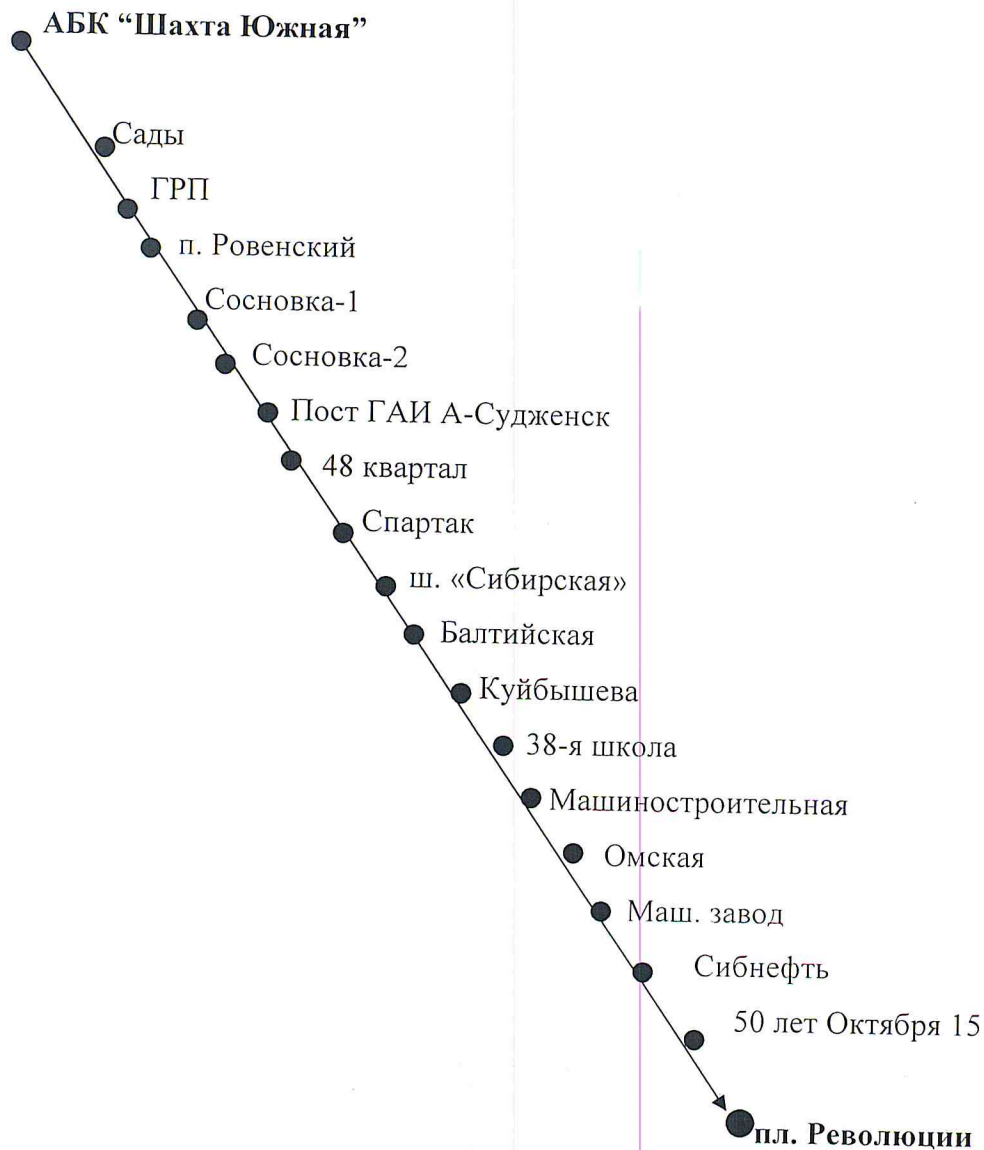

МАРШРУТНАЯ КАРТА № 35
АБК ОАО «Шахта Южная» - г. Анжеро-Судженск (пл. Революции)
Время отправления по маршруту в 10:30; 19:00; 02:30;
Отправление в обратном направлении в 06:00; 14:00; 22:00;
Назначение маршрута: доставка работников к месту жительства и месту работы.

Общий пробег по маршруту составляет:
- с заездом в ГРП-166 км;
- без заезда в ГРП-160 км;
Заезд в ГРП по необходимости